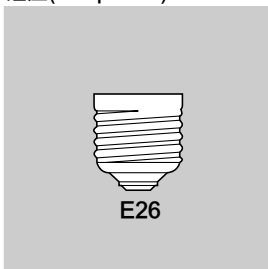

燈座(Lamp base)

特色：

燈泡玻璃表面有一層橡膠塗層防止破裂。

用途：

特別為飼養寵物專用。