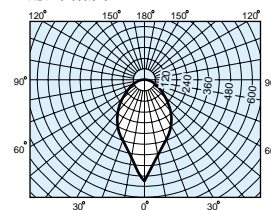

配光曲線圖 MUSI110V40WPETA

產品型號	標準包裝 (支/箱)	燈泡玻璃			管長 (mm)	重量 (g)	燈座	輸出功率 (w)	平均壽命 (小時)
		燈泡種類	管徑 (mm)	管長 (mm)					
MUSI 110V30WPET A	5	橡膠外層/黃色	R	62	99	38	E26	30	1,000
MUSI 110V40WPET A	5	橡膠外層/黃色	R	62	99	38	E26	40	1,000