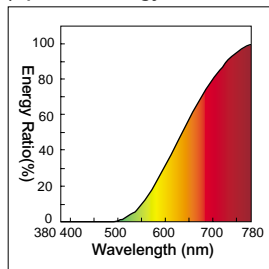

防蟲燈泡

燈座(Lamp base)

特色：

經過特殊處理的燈泡，能夠阻擋蟲子喜歡的光波。

將450nm以下招蟲的光波波長阻斷。讓蟲子看來漆黑一片，它就不會靠近了。

電磁波頻譜圖

(Spectral energy distribution graphs)

產品型號	標準包裝 (支/箱)	燈泡玻璃			管長 (mm)	重量 (g)	燈座	輸出功率 (w)	平均壽命 (小時)
		燈泡種類	管徑 (mm)	管長 (mm)					
MUSI 100V 40WA	5	深黃色	PS	60	109	32	E26	40	1,000
MUSI 100V 60WA	5	深黃色	PS	60	109	32	E26	60	1,000