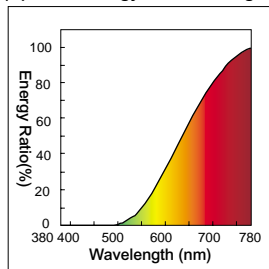

燈座(Lamp base)

特色：

燈泡玻璃表面有一層橡膠塗層防止破裂。

用途：

特別為飼養寵物專用。

電磁波頻譜圖

(Spectral energy distribution graphs)

亮燈效果