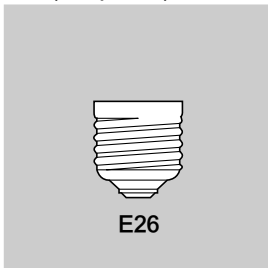

防蟲燈泡

燈座(Lamp base)

特色：

經過特殊處理的燈泡，能夠阻擋蟲子喜歡的光波。

將450nm以下招蟲的光波波長阻斷。讓蟲子看來漆黑一片，它就不會靠近了。

電磁波頻譜圖

(Spectral energy distribution graphs)

產品型號	標準包裝 (支/箱)	燈泡玻璃			管長 (mm)	重量 (g)	燈座	輸出功率 (w)	平均壽命 (小時)
		燈泡種類	管徑 (mm)	管長 (mm)					
MUSI 100V 40WA	5	深黃色	PS	60	109	32	E26	40	1,000
MUSI 100V 60WA	5	深黃色	PS	60	109	32	E26	60	1,000