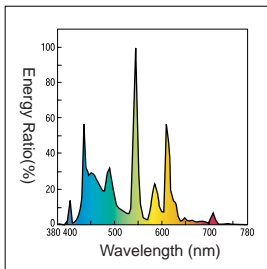

看板用光管

燈腳 (Lamp base)

電磁波頻譜圖 (Spectral energy distribution graphs)

產品型號	尺寸(mm)		重量 (g)	燈腳	輸出功率 (W)	電流 (A)	流明 (lm)	平均壽命 (h)	適合燈管	適合電子點燈管	標準包裝 (支/箱)
	管徑	管長									
● 普通型											
FL20S•EX-75	32.5	580	128	G13	20	0.360	1,210	8,500	FG-1E FG-1P	FE1E	25
FL40S•EX-75	32.5	1,198	244	G13	40	0.420	3,060	12,000	FG-4P	FE4P	25
● 快速起動型											
FLR20S•EX-75/M	32.5	580	128	G13	20	0.360	1,150	8,500	不用	不用	25
FLR40S•EX-75/M	32.5	1,198	244	G13	40	0.420	2,820	12,000	不用	不用	25