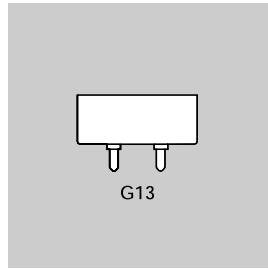

看板用光管

燈腳 (Lamp base)

電磁波頻譜圖 (Spectral energy distribution graphs)

產品型號	尺寸(mm)		重量 (g)	燈腳	輸出功率 (W)	電流 (A)	流明 (lm)	平均壽命 (h)	適合燈管	適合電子點燈管	標準包裝 (支/箱)
	管徑	管長									
● 普通型											
FL20S•EX-75	32.5	580	128	G13	20	0.360	1,210	8,500	FG-1E FG-1P	FE1E	25
FL40S•EX-75	32.5	1,198	244	G13	40	0.420	3,060	12,000	FG-4P	FE4P	25
● 快速起動型											
FLR20S•EX-75/M	32.5	580	128	G13	20	0.360	1,150	8,500	不用	不用	25
FLR40S•EX-75/M	32.5	1,198	244	G13	40	0.420	2,820	12,000	不用	不用	25