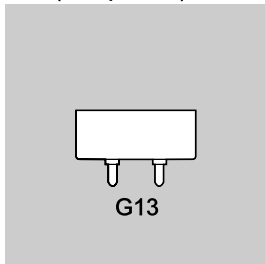

新鮮食品展示用光管

特性：
能突出新鮮食品如蔬菜、水果、魚類之色彩，使食品看起來更新鮮。

燈座(Lamp base)

電磁波頻譜圖(Spectral energy distribution graphs)

產品型號	標準包裝 (支/箱)	色溫(K)	尺寸(mm)		重量 (g)	燈座	輸出 功率 (w)	電流 (A)	流明 (lm)	演色度 (Ra)	平均壽命 (小時)
			管徑	管長							
FL20S·F	25	5,000K	32.5	580	128	G13	20	0.360	1,070	84	8,500
FL20S·F-A	5	5,000K	32.5	580	128	G13	20	0.360	1,070	84	8,500
FL32S·F	25	5,000K	32.5	830	183	G13	32	0.435	1,750	84	12,000
FL32S·F-A	5	5,000K	32.5	830	183	G13	32	0.435	1,750	84	12,000
FL40S·F	25	5,000K	32.5	1,198	244	G13	40	0.420	2,600	84	12,000
FL40S·F-A	5	5,000K	32.5	1,198	244	G13	40	0.420	2,600	84	12,000