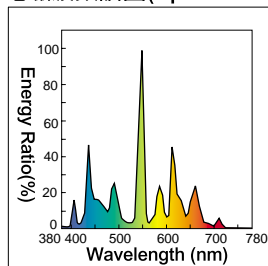

新鮮食品展示用光管

特性：
能突出新鮮食品如蔬菜、水果、魚類之色彩，使食品看起來更新鮮。

燈座(Lamp base)

電磁波頻譜圖(Spectral energy distribution graphs)

產品型號	標準包裝 (支/箱)	色溫(K)	尺寸(mm)		重量 (g)	燈座	輸出 功率 (w)	電流 (A)	流明 (lm)	演色度 (Ra)	平均壽命 (小時)
			管徑	管長							
FL20S·F	25	5,000K	32.5	580	128	G13	20	0.360	1,070	84	8,500
FL20S·F-A	5	5,000K	32.5	580	128	G13	20	0.360	1,070	84	8,500
FL32S·F	25	5,000K	32.5	830	183	G13	32	0.435	1,750	84	12,000
FL32S·F-A	5	5,000K	32.5	830	183	G13	32	0.435	1,750	84	12,000
FL40S·F	25	5,000K	32.5	1,198	244	G13	40	0.420	2,600	84	12,000
FL40S·F-A	5	5,000K	32.5	1,198	244	G13	40	0.420	2,600	84	12,000