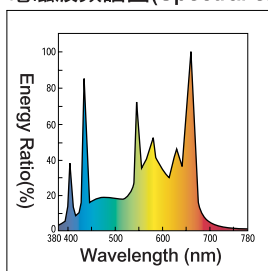

## 食肉展示光管

特性：  
令陳列的肉類、魚、蔬菜、水果和生的食物，色彩更鮮艷。  
有效減低食品乾燥速度，降低腐爛。

用途  
食物展示照明，如街市、超市雪櫃。

燈座(Lamp base)

電磁波頻譜圖(Spectral energy distribution graphs)

產品型號	標準包裝 (支/箱)	色溫 (K)	尺寸(mm)		重量 (g)	燈座	輸出 功率 (w)	電流 (A)	流明 (lm)	演色度 (Ra)	平均壽命 (小時)	適用 起動器	適用 電子起動器
			管徑	管長									