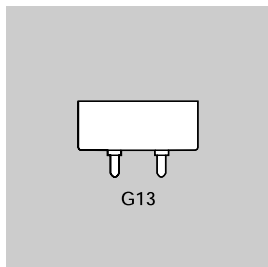

TOSHIBA 東芝

煙草業專用光管 (For Tobacco Industry)

特性：
於1980年經日本煙草產業株式會社中央研究所指導改良。

用途：
特別為煙草業開發之光管。

燈腳 (Lamp base)

電磁波頻譜圖 (Spectral energy distribution graphs)

產品型號	色溫 (k)	尺寸 (mm)		重量 (g)	燈頭	輸出功率 (W)	電流 (A)	演色度 (Ra)	平均壽命 (小時)	包裝 (支/裝盒)
		管徑	管長							
普通型 FL40S D-SDL	6,100K	32.5	1,198	244	G13	40	0.420	92	10,000	25
快速起動型 FLR40S D SDL/M	6,100K	32.5	1,198	244	G13	40	0.420	92	10,000	25