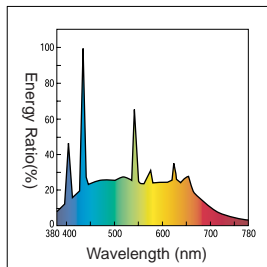

TOSHIBA 東芝

煙草業專用光管 (For Tobacco Industry)

特性：
於1980年經日本煙草產業株式會社中央研究所指導改良。

用途：
特別為煙草業開發之光管。

燈腳 (Lamp base)

電磁波頻譜圖 (Spectral energy distribution graphs)

產品型號	色溫 (k)	尺寸 (mm)		重量 (g)	燈頭	輸出功率 (W)	電流 (A)	演色度 (Ra)	平均壽命 (小時)	包裝 (支/裝盒)
		管徑	管長							
普通型 FL40S D-SDL	6,100K	32.5	1,198	244	G13	40	0.420	92	10,000	25
快速起動型 FLR40S D SDL/M	6,100K	32.5	1,198	244	G13	40	0.420	92	10,000	25